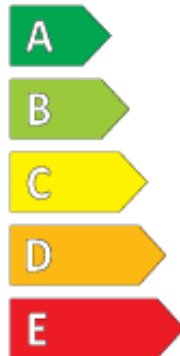

## ENERG

Continental

0354907

215/65 R 16 102 V XL

C1

C

C

2020/740